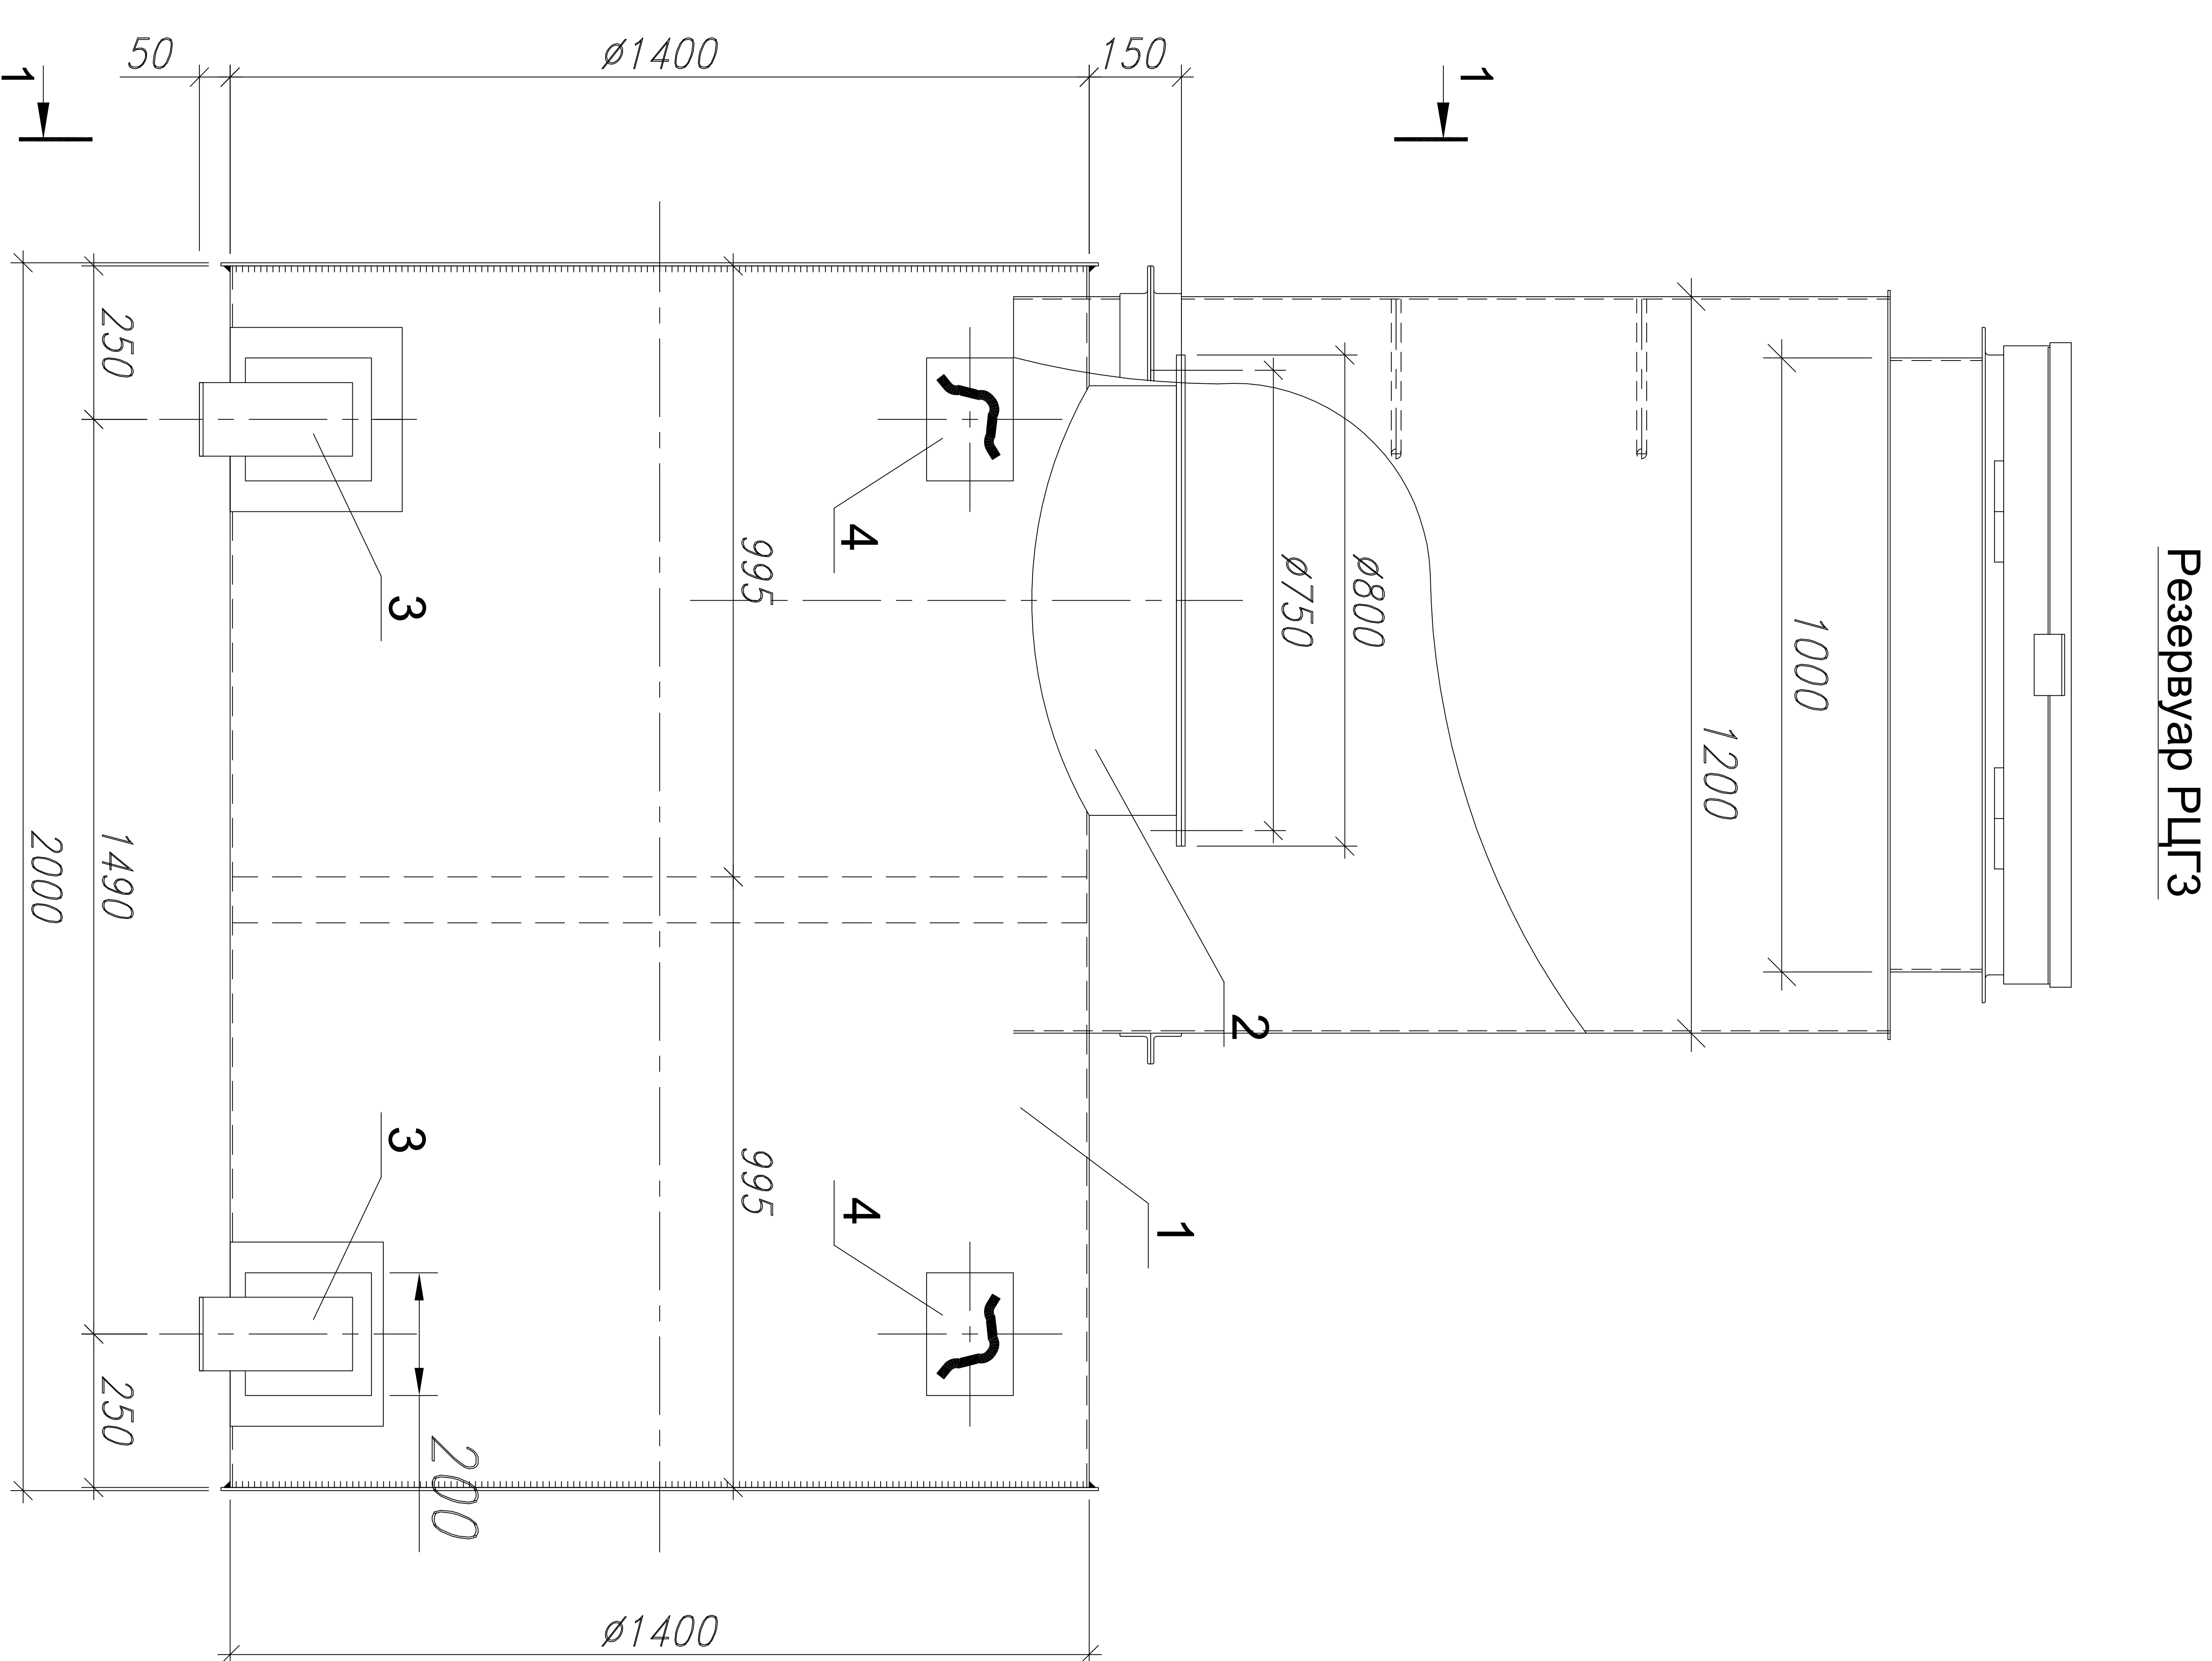

Спецификация

Наименование

Поз.	Наименование
1	Резервуар РЦГЗ
2	Люк-глаз Ø700 с крышкой Ø800
3	Ложемент (опора)
4	Рым строповочный

Резервуар РЦГЗ
одностенный наземный

Общий вид

Стадия Лист Листов

Спецификация

Наименование

Поз.	Наименование
1	Резервуар РЦГЗ
2	Люк-глаз Ø700 с крышкой Ø800
3	Ложемент (опора)
4	Рым строповочный
5	Технологический колодец

Резервуар РЦГЗ
одностенный подземный

Общий вид

Стадия Лист Листов