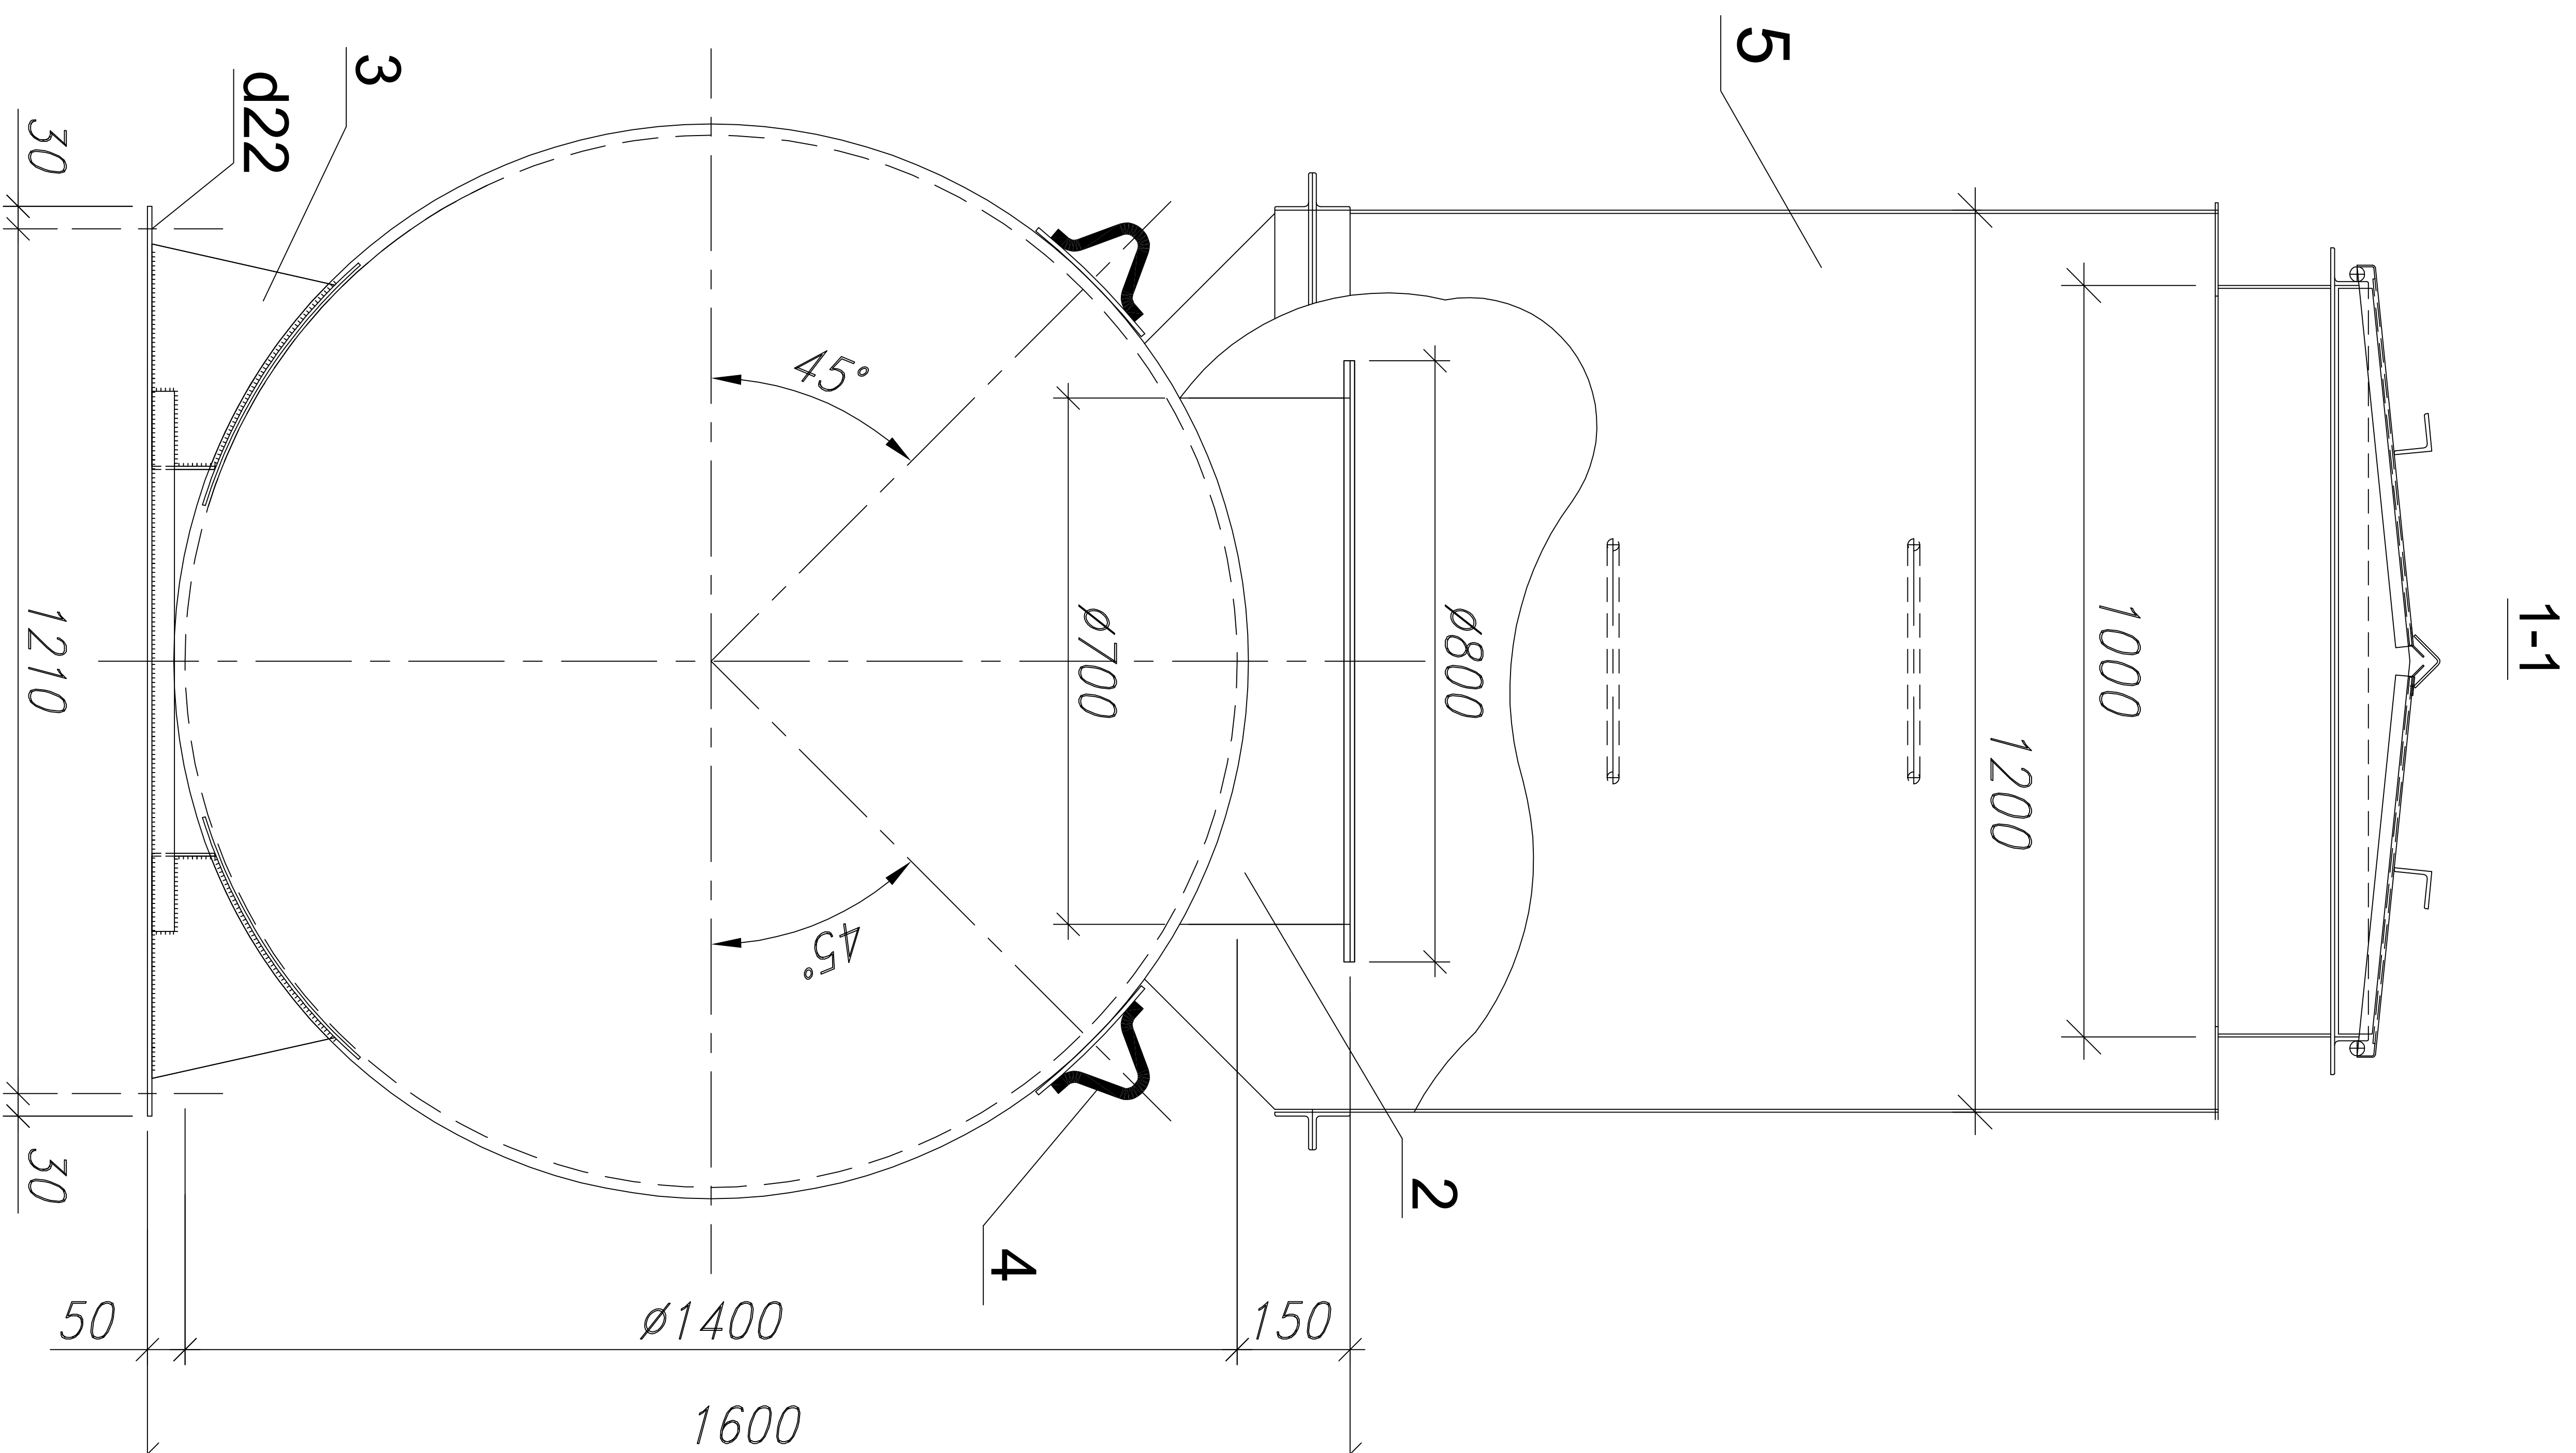

Спецификация

Наименование

Поз.	Наименование
1	Резервуар РЦГЗ
2	Люк-глаз Ø700 с крышкой Ø800
3	Ложемент (опора)
4	Рым строповочный

Резервуар РЦГЗ
одностенный наземный

Общий вид

Стадия Лист Листов

Спецификация

Наименование

Поз.	Наименование
1	Резервуар РЦГЗ
2	Люк-глаз Ø700 с крышкой Ø800
3	Ложемент (опора)
4	Рым строповочный
5	Технологический колодец

Резервуар РЦГЗ
одностенный подземный

Общий вид

Стадия Лист Листов